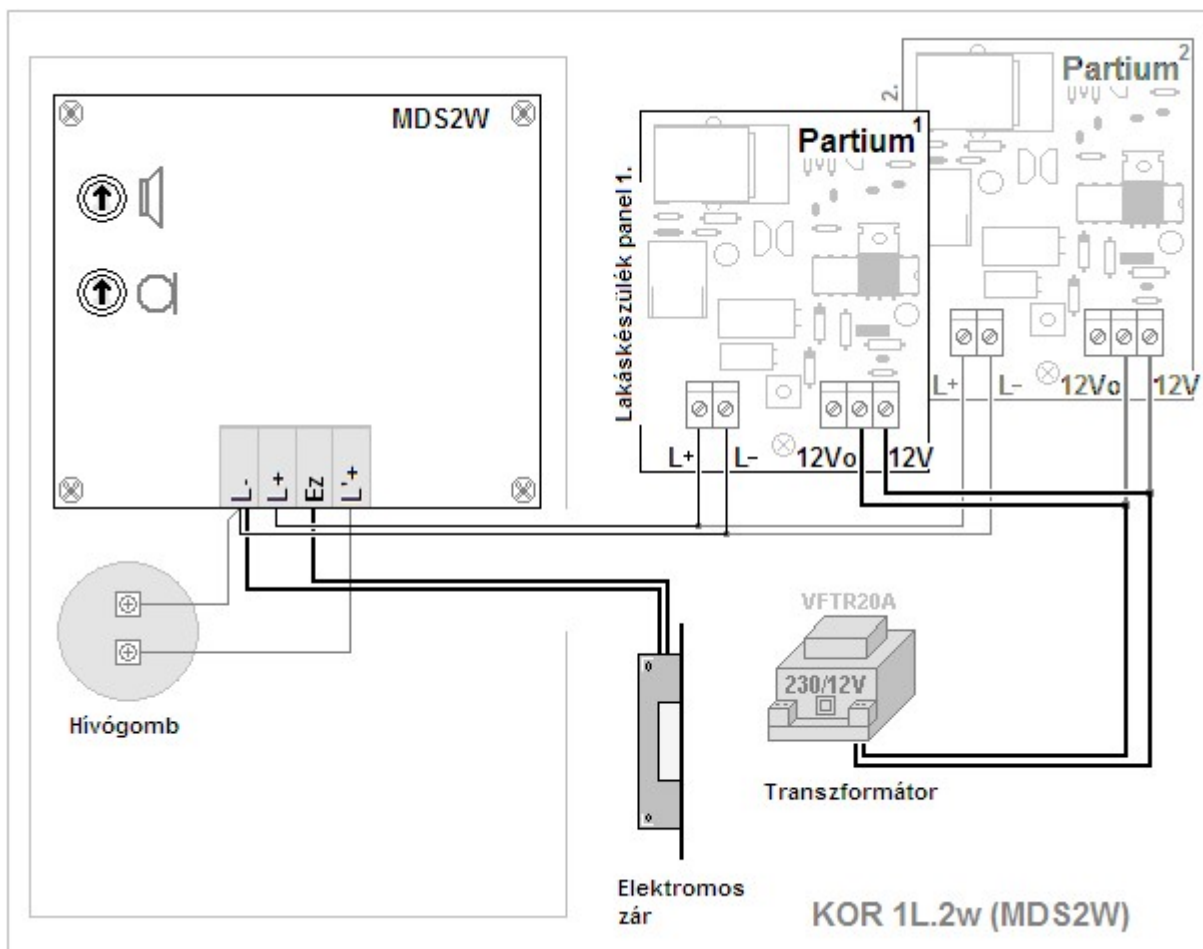

KOR_1L.2w bekötési vázlat (MDS2W kültéri elektronikával)