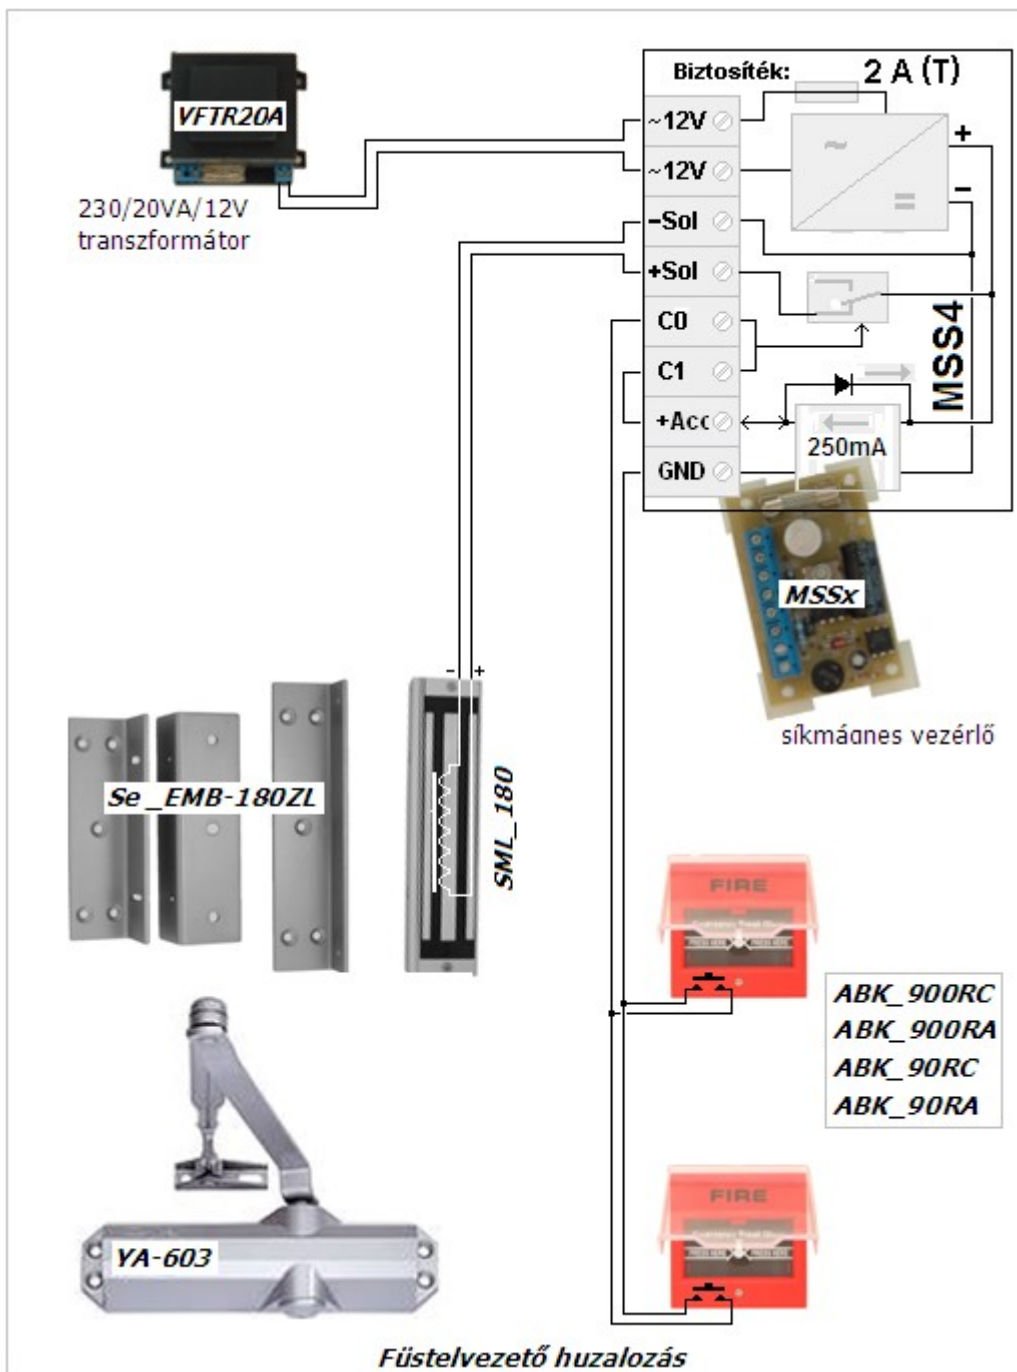

## FÜSTELVEZETŐ HUZALOZÁS

Tartozékok:

- **SML\_180** rászerezhető mágnes,
- **Se\_EMB-180ZL** szerelőkonzol,
- **MSSx** – síkmánes vezérlő,
- **VFTR20A** 230/20VA/12V transzformátor,
- 2 db **ABK\_900RC tűzjelző**, vagy **ABK\_900RA vésznyitó**, betörhető nyomógomb, vagy **ABK\_90RC tűzjelző**, vagy **ABK\_90RA vésznyitó**, benyomható nyomógomb,
- **SA-5012AD-sv** ajtócsukó.