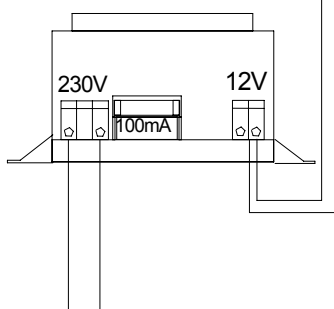

Kültéri egység
Central unit

Telefon 1

Ref: Cf 002

Telefon 2

Ref: Cf 002

Ref:230/12/20
Táp egység
Power supply

230V

Elektromos zár
Electric lock

Codefon szett bekötési rajza.
1 lakásnál értelemszerűen csak
1 telefon. Lehetőség van a
telefonokkal párhuzamosan lakáson
belüli plusz telefon felszerelésére.

Connexin drawings of the codefon kit.
In one flat only one telephone is
considered to be installed. There is the
possibility in parallelly with the telephone
to instal additional telephone.