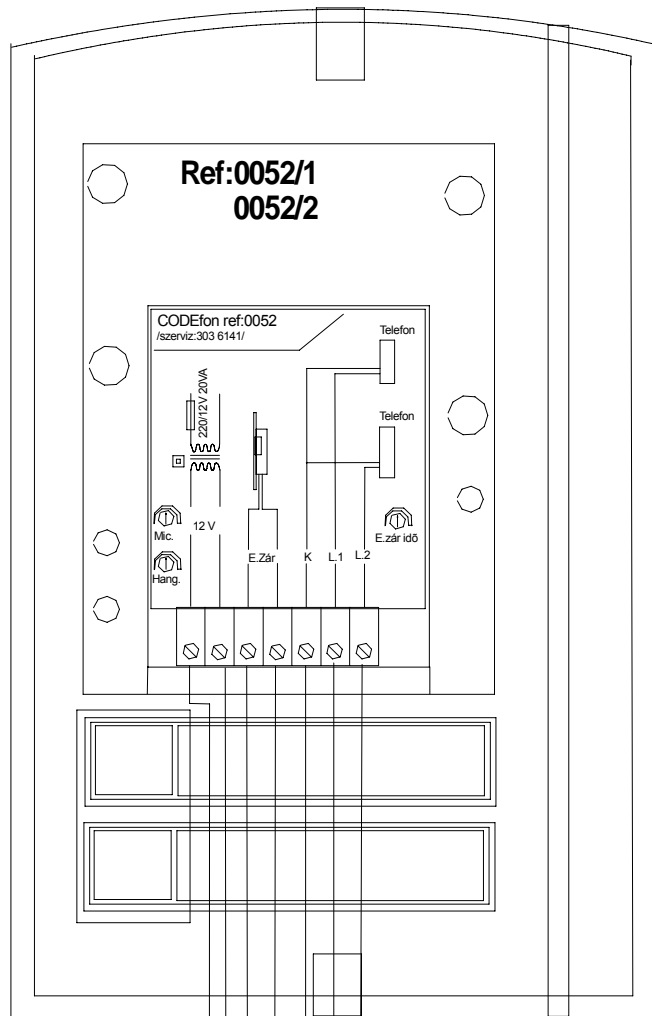

Kültéri egység
Central unit

Telefon 1

Ref: Cf 002

Telefon 2

Ref: Cf 002

Ref:230/12/20
Táp egység
Power supply

230V

Elektromos zár
Electric lock

Codefon szett bekötési rajza.
1 lakásnál értelemszerűen csak
1 telefon. Lehetőség van a
telefonokkal párhuzamosan lakáson
belüli plusz telefon felszerelésére.

Connexin drawings of the codefon kit.
In one flat only one telephone is
considered to be installed. There is the
possibility in parallelly with the telephone
to instal additional telephone.