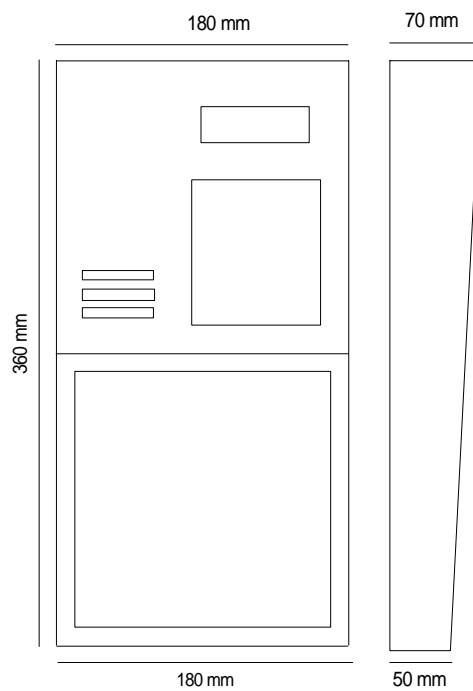

CODEfon-111 Esővédős falraszerelhető  
1 névtáblás közp. kb.20 névhez.

CODEfon esővédős falraszerelhető  
és süllyesztett kaputáblák

CODEfon-113 Esővédős falraszerelhető  
1 névtáblás közp. kb.60 névhez.

CODEfon-010 Esővédős falraszerelhető  
1 névtábla kb.60 névhez.

CODEfon 111S Süllyeszthető  
1 névtáblás közp. kb.20 névhez

CODEfon 113F Esővédős függőleges  
falraszerelhető 1 névtáblás közp.  
kb.60 névhez

CODEfon 113S Süllyeszthető  
1 névtáblás közp. kb.60 névhez.