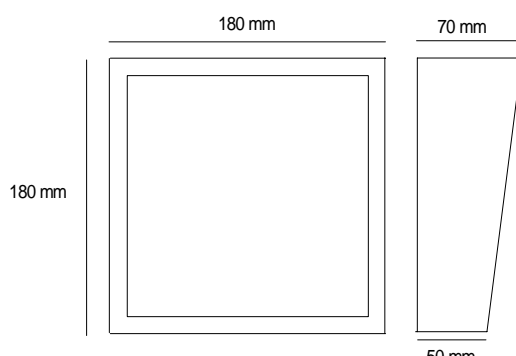

CODEfon-111 Esővédős falraszerelhető  
1 névtáblás közp. kb.20 névhez.

CODEfon esővédős falraszerelhető  
és süllyesztett kaputáblák

CODEfon-113 Esővédős falraszerelhető  
1 névtáblás közp. kb.60 névhez.

CODEfon-010 Esővédős falraszerelhető  
1 névtábla kb.60 névhez.

CODEfon 111S Süllyeszthető  
1 névtáblás közp. kb.20 névhez

CODEfon 113F Esővédős függőleges  
falraszerelhető 1 névtáblás közp.  
kb.60 névhez