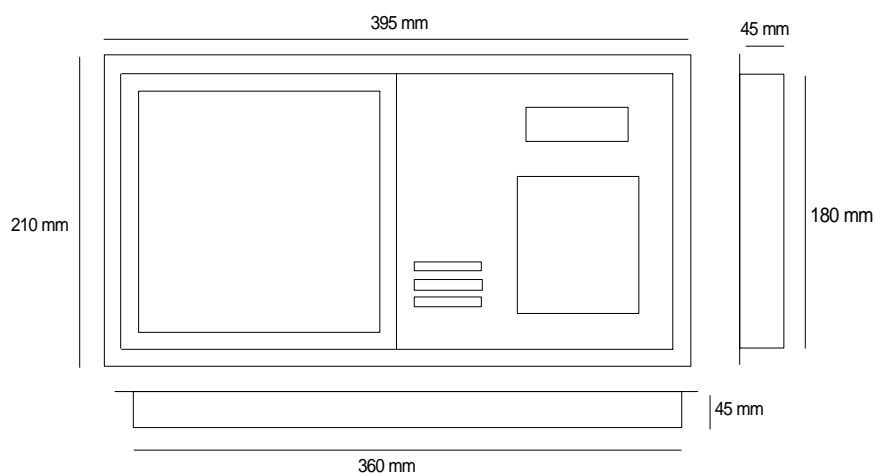

CODEfon-111 Esővédős falraszerelhető  
1 névtáblás közp. kb.20 névhez.

CODEfon esővédős falraszerelhető  
és süllyesztett kaputáblák

CODEfon-113 Esővédős falraszerelhető  
1 névtáblás közp. kb.60 névhez.

CODEfon-010 Esővédős falraszerelhető  
1 névtábla kb.60 névhez.

CODEfon 111S Süllyeszthető  
1 névtáblás közp. kb.20 névhez

CODEfon 113F Esővédős függőleges  
falraszerelhető 1 névtáblás közp.  
kb.60 névhez

CODEfon 113S Süllyeszthető  
1 névtáblás közp. kb.60 névhez.