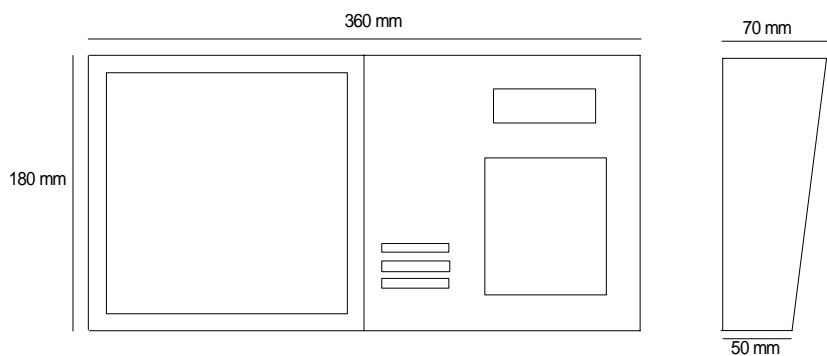

CODEfon-111 Esővédős falraszerelhető  
1 névtáblás közp. kb.20 névhez.

CODEfon esővédős falraszerelhető  
és süllyesztett kaputáblák

CODEfon-113 Esővédős falraszerelhető  
1 névtáblás közp. kb.60 névhez.

CODEfon-010 Esővédős falraszerelhető  
1 névtábla kb.60 névhez.

CODEfon 111S Süllyeszthető  
1 névtáblás közp. kb.20 névhez

CODEfon 113F Esővédős függőleges  
falraszerelhető 1 névtáblás közp.  
kb.60 névhez

CODEfon 113S Süllyeszthető  
1 névtáblás közp. kb.60 névhez.