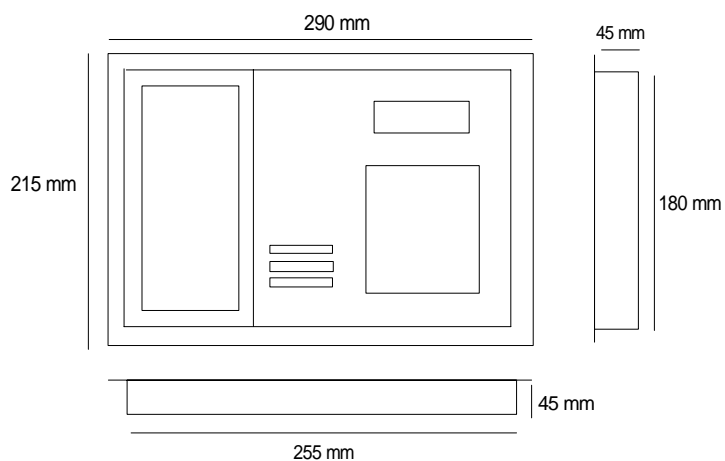

CODEfon-111 Esővédős falraszerelhető  
1 névtáblás közp. kb.20 névhez.

CODEfon esővédős falraszerelhető  
és süllyesztett kaputáblák

CODEfon-113 Esővédős falraszerelhető  
1 névtáblás közp. kb.60 névhez.

CODEfon-010 Esővédős falraszerelhető  
1 névtábla kb.60 névhez.

CODEfon 111S Süllyeszthető  
1 névtáblás közp. kb.20 névhez

CODEfon 113F Esővédős függőleges  
falraszerelhető 1 névtáblás közp.  
kb.60 névhez

CODEfon 113S Süllyeszthető  
1 névtáblás közp. kb.60 névhez.